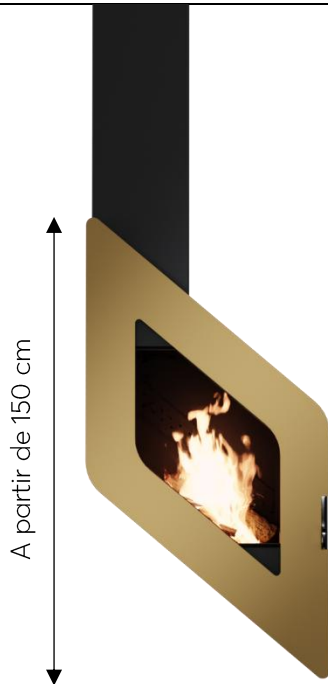

Les prix suivants s'entendent HT, sous réserve de modifications éventuelles. Images non contractuelles.

FLAMANOVA

Plaque personnalisable :

Cheminée :

5 400€

Choix de l'orientation :

Habillage conduit Flamanova :

285 €

Prix pour un élément de 1 mètre
Découpé sur place

PLATINES

SUPPORTS

PIECES DETACHEES - SAV

Prix de packaging + transport : 390 €

Téléchargez la [notice d'installation](#) et le [bon de commande](#)

Prix de transport chez le client : + 70